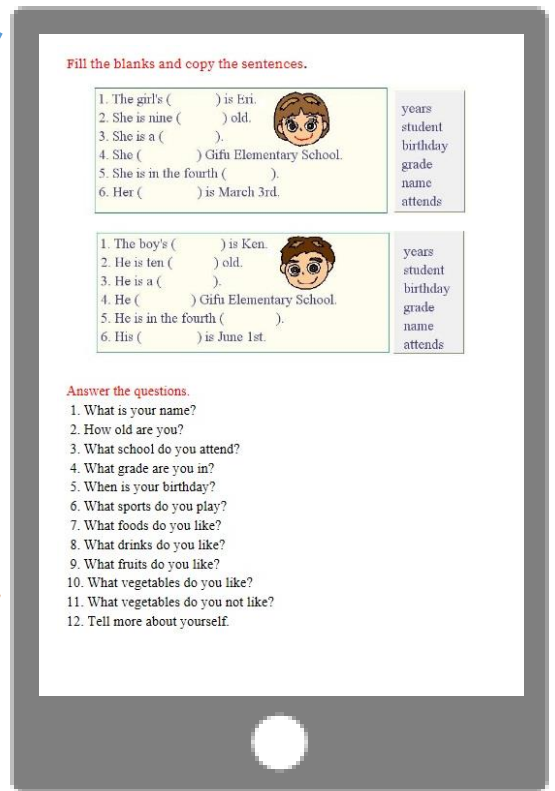

毎日英語にふれて
英語脳を鍛えよう

これくらいの英語が理解
できればOK

先生の作った教材に答
えていだけで大丈夫!

- *1 講座にかかるアプリケーションの使用・インターネット検索等にかかる通信費はご負担下さい。会場にWi-Fi環境はありません。
- *2 実際に出版するかどうかは受講者の判断にお任せします。また、出版の際にはパソコンを使用します。
- *3 スマートフォンの操作、SNSの発信などについては、保護者の監督のうえ使用するようお願いします。
- *4 講座内容について具体的なことが知りたい方は藤掛先生のブログ「英語学習もろもろ」をご覧ください。http://76871734.at.webry.info/