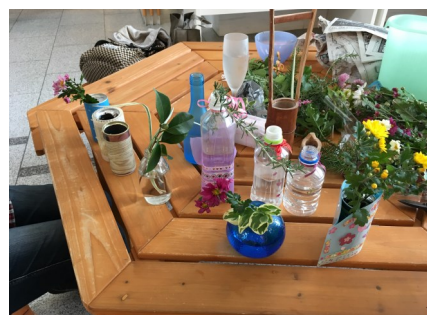

花飾りサポーターによる

ミニ花展を開催しています

展示場所 : 岐阜県図書館 1階エントランスロビー

展示期間 : 平成29年 11月11日(土) >>> 平成29年 11月16日(木)

花飾りサポーターについて..

花を生活に取り入れることのすばらしさを知ってもらおうと、週に一度岐阜県図書館エントランスロビーの花飾りを行うボランティアです。

今年のミニ花展では、生花5点と、ペットボトルなどの身近な入れ物を花器としたアレンジメント13点により、当館を華やかにしていただきました。

問い合わせ

岐阜県図書館サービス課 調査相談係

TEL (058)275-5111

FAX (058)275-5115

E-mail library@library.pref.gifu.jp