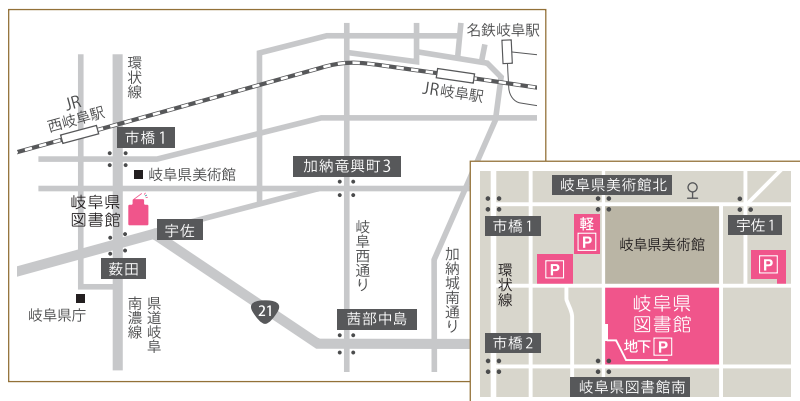

場所 岐阜県図書館 多目的小ホール

定員 90名

演題 歌川国芳「木曾街道六十九次」を読み解く

講師 岩切友里子氏(浮世絵研究家)

申込期間 9月26日(水)～
定員に達し次第締め切ります。

申込方法 岐阜県博物館へ電話で または
岐阜県博物館ホームページの申込フォームから

休館日 毎週月曜日(祝日のときは翌日)、毎月最終金曜日、11月27日～12月11日(図書総点検)

交通の案内

公共交通機関

●JR西岐阜駅より

「西ぎふ・くるくるバス」

『県図書館・美術館』バス停下車

●名鉄岐阜駅・JR岐阜駅より

岐阜バス「鏡島市橋線」「市橋」行

『県美術館』バス停下車 徒歩3分

駐車場(岐阜県美術館と共用) 325台