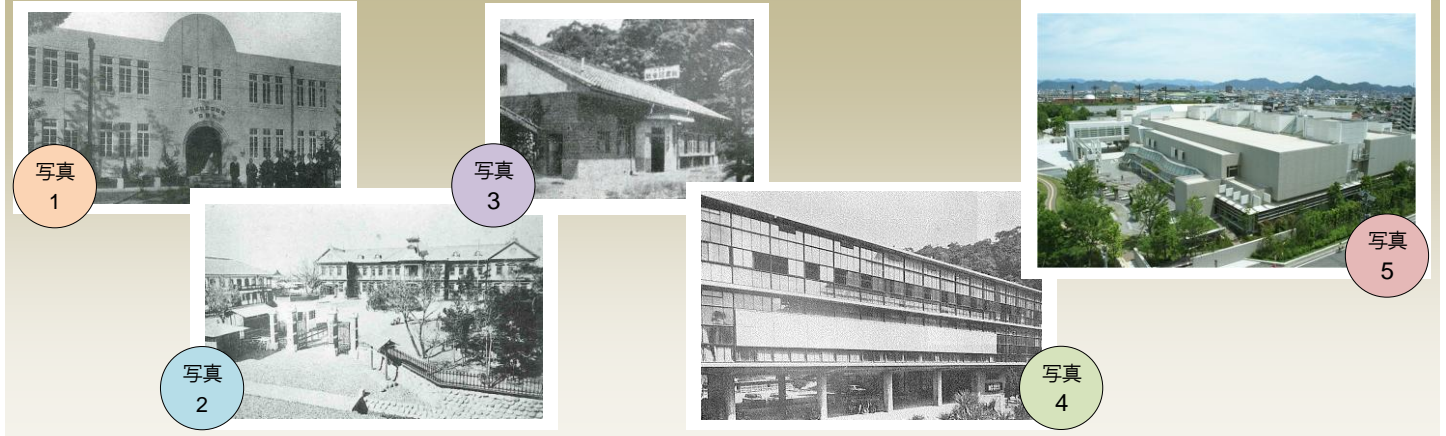

岐阜県図書館 広報紙

岐阜のひとづくり、ものづくり、まちづくりをささえます

2014.04
.05
H26 年度

祝！岐阜県図書館 創立 80 周年

平成 26 (2014) 年 4 月 1 日、岐阜県図書館は創立 80 周年を迎えます。

岐阜県図書館の長い歴史の中で、戦争を経て、何度も館舎の移転を行っています。以下にその変遷の一部を紹介します。
詳しくは、「当館ウェブサイト：図書館概要 >沿革」や『岐阜県立図書館史』（岐阜県図書館、1996 年）をご覧ください。

【創立から現在までの館舎の変遷】

昭和 9 (1934) 年 4 月 1 日、岐阜県立岐阜図書館が創立され、旧岐阜県教育会図書館を臨時館舎として開館（岐阜市美江寺町）。**写真 1**

昭和 12 (1937) 年、岐阜県物産館を改装して新館舎に移る（岐阜市司町）。**写真 2**

昭和 19 (1944) 年、徴兵検査場として使用されるため、館舎を岐阜県農業共同組合連合会岐稲支所に移る（岐阜市美江寺町）。

昭和 20 (1945) 年、戦災のため館舎焼失。岐阜市西別院幼稚園内にて閲覧業務再開（岐阜市西野町）。

昭和 24 (1949) 年、旧日本軍岐阜部隊の武道場を移設して仮館舎として開館（岐阜市大宮町）。翌年、「岐阜県立図書館」と改称。**写真 3**

昭和 32 (1957) 年、仮館舎の南隣にガラス張りの、当時としては大変モダンな新館舎が完成。**写真 4**

平成 7 (1995) 年 7 月 7 日、岐阜県図書館が開館（岐阜市宇佐）。**写真 5**

【募集】創立 80 周年記念 図書館探検（書庫ツアー）

岐阜県図書館創立 80 周年を記念して、図書館の裏側をめぐる「図書館探検」を開催します。

約 80 万冊が収まっている書庫をはじめ、本の準備室である選書室や、図書館の物流の拠点・相互協力室などを案内します。

日時／4 月 19 日(土) 14:00～15:00（開場 13:30）

場所／2 階 研修室 1

対象／一般（中学生以上の方）

定員／15 名 ※要申込、参加無料