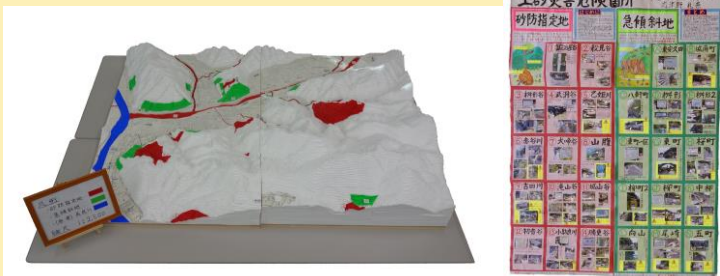

みんなと 地図を楽しもう！

参加
無料

夏休み わくわく 地図教室

もうすぐ夏休みがやってきます。
地図をつかってあそんだり、たんけんしたり、地図づくりにちょうせんしませんか。
今年も夏休みに「わくわく地図教室」を岐阜県図書館でひらきます。
子どもむけの地図の本を、たくさん書いている渡辺一夫（わたなべ かずお）先生と
いっしょに地図を楽しみましょう。きっと、いろいろな発見があるはずです。

小学1～3年生対象
(小学1・2年生は親子参加できます)

7月25日(火)

「はじめての地図づくりにちょうせん」
地球儀を手がかりに方位を学びます。
方位をおぼえたら地図づくりにちょうせん。
ゲームやクイズを通して楽しみながら地図
記号をおぼえます。

小学4年生～中学生対象

7月26日(水)

「地図作りのテーマ選びのコツをつかもう」
地球の模型の地球儀と平面の地図で郷土を
調べながら夏休みの地図作品のつくり方の
ヒントを見つけます。

【時 間】 13時30分～16時30分

【場 所】 岐阜県図書館2階 研修室 【募集人員】 各日30人程度

【申込方法】 往復はがきでお申し込みください。

*受講希望日・住所・氏名・学年・電話番号・返信宛先を記入して下記の

「岐阜県図書館サービス課 郷土・地図情報係」へお送りください。【裏面参照】

7月7日(金) 消印有効 希望者多数の場合は、抽選で決定します。

平成28年度児童生徒地図作品展

岐阜県知事賞小6 志津野礼奈さんの作品

「立体地図で知ろう！郡上八幡の土砂災害危険箇所」

教室終了後は、
地図作品づくり相談コーナ-
もあります！
地図のことはなんでも
そうだんしてください！

岐阜県図書館 サービス課 郷土・地図情報係

〒500-8368 岐阜市宇佐4-2-1

電話：058-275-5111 E-Mail：mapstaff@library.pref.gifu.jp

URL <http://www.library.pref.gifu.lg.jp/>

岐阜県図書館

検索