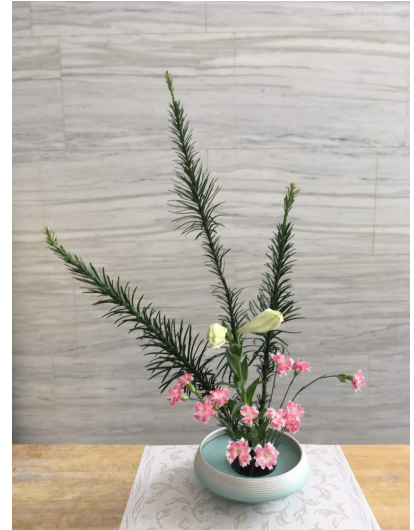

花かざりサポーター

8月の活動

がま
・蒲 ・ドウダン ・テッポウユリ
・菊
(8月 3日)

花かざりサポーター について..

花を生活に取り入れること
のすばらしさを知ってもら
うため、ボランティアとして
図書館ロビーに生けてい
ただいています。8月に飾
られたものを紹介します。

・イヌマキ ・カーネーション
・ユリ
(8月 12日)

ふうちくそう
・風竹草 ・ピンクッションフラ
なるこらん
ワー ・ユリ ・鳴子蘭